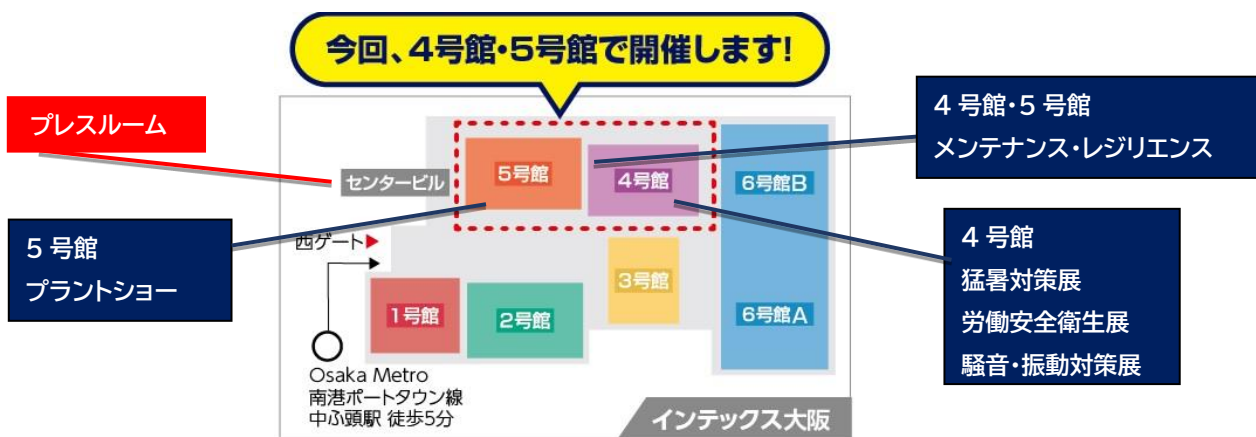

■プレスルームの開設日時、場所

開設日時	2022年12月7日(水)~12月9日(金)9:30~17:00
場所	インテックス大阪 センタービル 2階 ルーム3

■プレスルーム地図

【展示会に関するお問い合わせ先】

一般社団法人日本能率協会 産業振興センター
猛暑対策展／労働安全衛生展／騒音・振動対策展 事務局 担当:田中
TEL:03-3434-1988 E-mail:hs-osh@jma.or.jp

【報道関係の方のお問い合わせ先】

一般社団法人日本能率協会 広報・マーケティング室 担当:綿貫
TEL:03-3434-8620または090-6510-9161 E-mail:jmapr@jma.or.jp