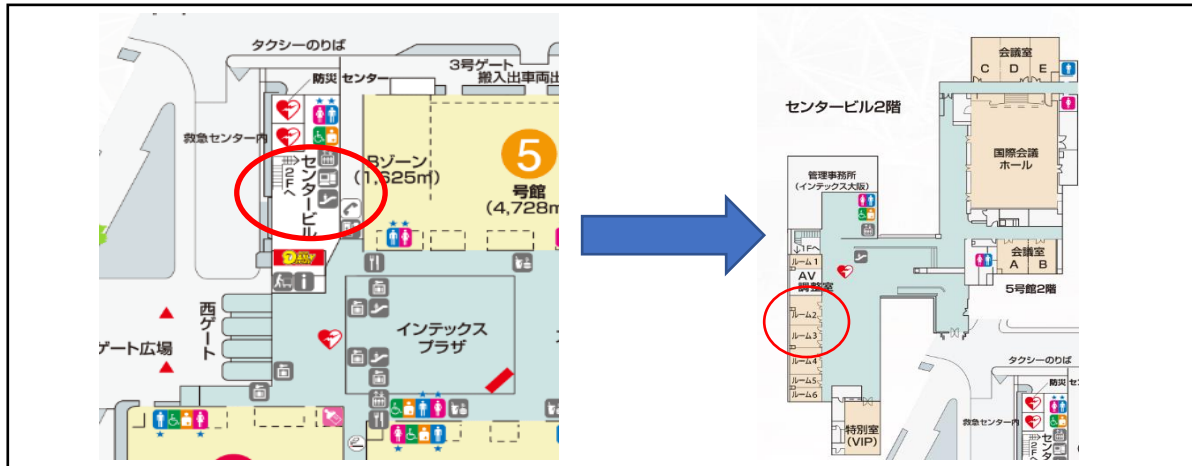

開催概要

名称:第3回 関西 猛暑対策展/第3回 関西 労働安全衛生展/第2回 関西 騒音・振動対策展
会期:2022年12月7日(水)~9日(金)10:00~17:00
会場:インテックス大阪 4号館、5号館
主催:一般社団法人日本能率協会
展示規模:27社/47ブース(2022年11月29日現在)
来場予定者数:1,200名
同時開催展:メンテナンス・レジリエンス OSAKA2022、プラントショー OSAKA2022
全体展示規模:235社 400ブース(同時開催展含む)
全体来場予定者数:9,200名(同時開催展含む)

■プレスルームの開設日時、場所

開設日時	2022年12月7日(水)~12月9日(金)9:30~17:00
場所	インテックス大阪 センタービル 2階 ルーム3

■プレスルーム地図

【展示会に関するお問い合わせ先】

一般社団法人日本能率協会 産業振興センター
 猛暑対策展／労働安全衛生展／騒音・振動対策展 事務局 担当:田中
 TEL:03-3434-1988 E-mail:hs-osh@jma.or.jp